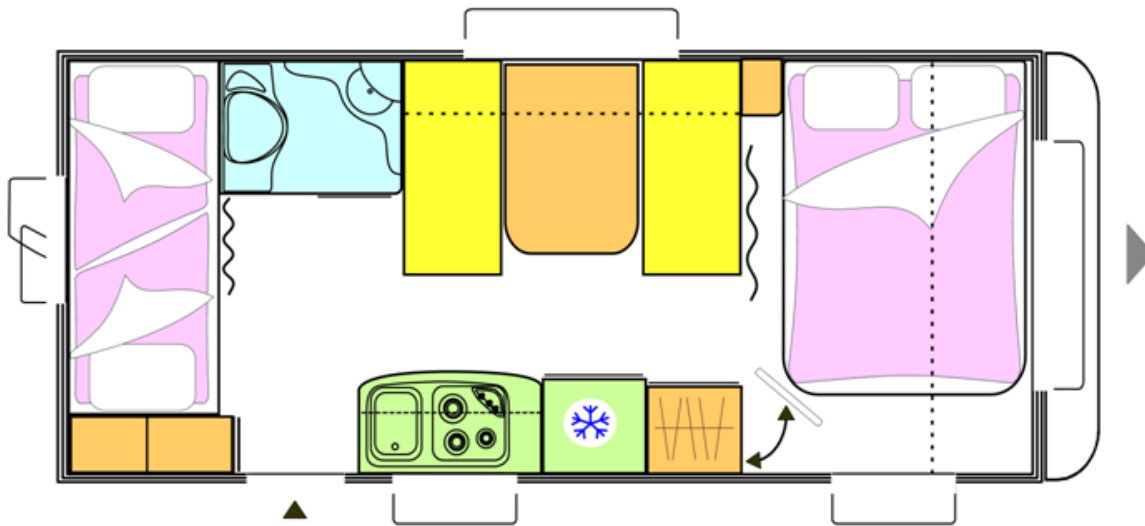

Sterckeman. STARLETT 490 PE

€ 14.095,-

Aantal slaappleatsen:	6
Totale lengte:	666 cm
Inwendige lengte:	500 cm
Leeggewicht*:	1010 kg
Maximaal toelaatbaar gewicht:	1300 kg

Standaarduitrusting o.a.:

- Voortentlamp
- ABS bumper
- Zijskirts
- Wieldoppen
- Polyester dak
- Geïntegreerde disselbak in ABS
- Trumatic 3002 verwarming
- Combi-rollo's
- 150 Liter koelkast
- Thetford cassettetoilet
- Douchebak
- RVS 3-pits gasstel + spoelbak
- TV aansluiting

Sterckeman. STARLETT 525 PE

€ 14.935,-

Aantal slaappleatsen:	6
Totale lengte:	706 cm
Inwendige lengte:	540 cm
Leeggewicht*:	1135 kg
Maximaal toelaatbaar gewicht:	1400 kg

Standaarduitrusting o.a.:

- Voortentlamp
- ABS bumper
- Zijskirts
- Wieldoppen
- Polyester dak
- Geïntegreerde disselbak in ABS
- Trumatic 3002 verwarming
- Combi-rollo's
- 150 Liter koelkast
- Thetford cassettetoilet
- Douchebak
- RVS 3-pits gasstel + spoelbak
- TV aansluiting