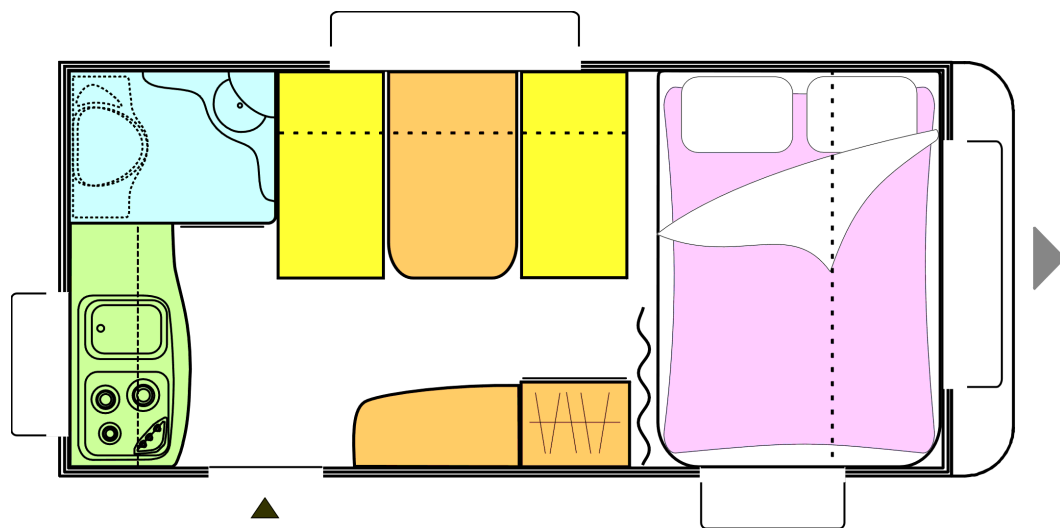

Sterckeman. STARLETT 390 CP

€ 10.595,-

Aantal slaappleatsen:	4
Totale lengte:	566 cm
Inwendige lengte:	400 cm
Leeggewicht*:	735 kg
Maximaal toelaatbaar gewicht:	1000 kg

Standaarduitrusting o.a.:

- Voortentlamp
- ABS bumper
- Zijskirts
- Wieldoppen
- Polyester dak
- Geïntegreerde disselbak in ABS
- Trumatic 3002 verwarming
- Combi-rollo's
- 70 Liter koelkast
- Thetford cassettetoilet
- Douchebak
- RVS 3-pits gasstel + spoelbak
- TV aansluiting

Sterckeman. STARLETT 420 CP

€ 10.775,-

Aantal slaappleatsen:	4
Totale lengte:	586 cm
Inwendige lengte:	420 cm
Leeggewicht*:	765 kg
Maximaal toelaatbaar gewicht:	1000 kg

Standaarduitrusting o.a.:

- Voortentlamp
- ABS bumper
- Zijskirts
- Wieldoppen
- Polyester dak
- Geïntegreerde disselbak in ABS
- Trumatic 3002 verwarming
- Combi-rollo's
- 70 Liter koelkast
- Thetford cassettetoilet
- Douchebak
- RVS 3-pits gasstel + spoelbak
- TV aansluiting