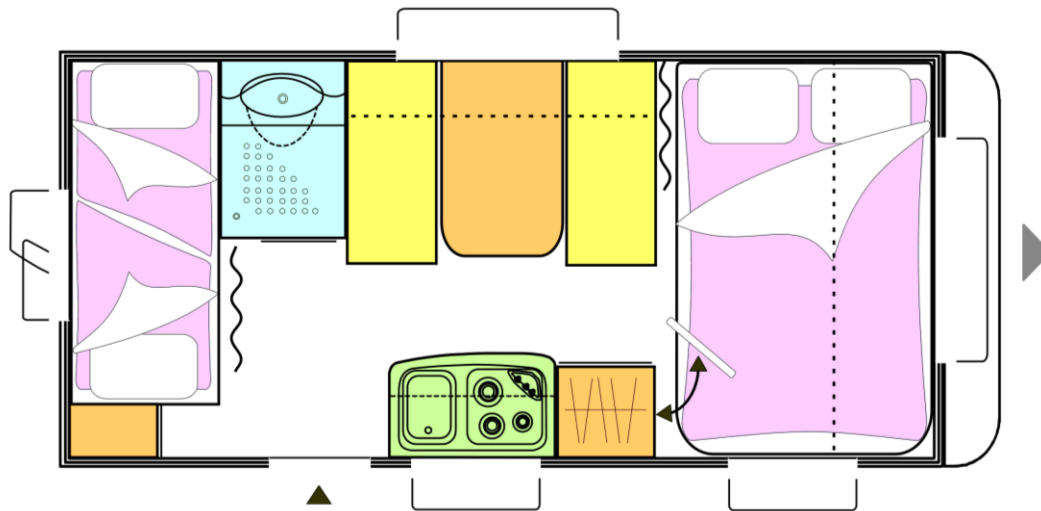

Sterckeman. STARLETT 465 CP

€ 12.495,-

Aantal slaappleatsen:	4
Totale lengte:	636 cm
Inwendige lengte:	470 cm
Leeggewicht*:	910 kg
Maximaal toelaatbaar gewicht:	1200 kg

Standaarduitrusting o.a.:

- Voortentlamp
- ABS bumper
- Zijskirts
- Wieldoppen
- Polyester dak
- Geïntegreerde disselbak in ABS
- Trumatic 3002 verwarming
- Combi-rollo's
- 70 Liter koelkast
- Thetford cassettetoilet
- Douchebak
- RVS 3-pits gasstel + spoelbak
- TV aansluiting

Sterckeman. STARLETT 470 PE

€ 12.795,-

Aantal slaappleatsen:	6
Totale lengte:	636 cm
Inwendige lengte:	470 cm
Leeggewicht*:	920 kg
Maximaal toelaatbaar gewicht:	1200 kg

Standaarduitrusting o.a.:

- Voortentlamp
- ABS bumper
- Zijskirts
- Wieldoppen
- Polyester dak
- Geïntegreerde disselbak in ABS
- Trumatic 3002 verwarming
- Combi-rollo's
- 80 Liter koelkast
- Thetford cassettetoilet
- Douchebak
- RVS 3-pits gasstel + spoelbak
- TV aansluiting