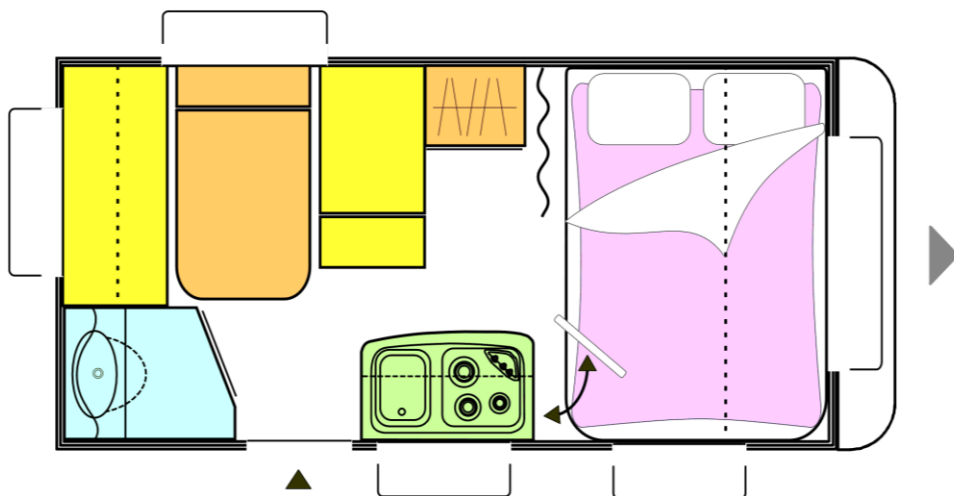

Sterckeman. STARLETT 370 CP

€ 10.715,-

Aantal slaappleatsen:	4
Totale lengte:	536 cm
Inwendige lengte:	370 cm
Leeggewicht*:	725 kg
Maximaal toelaatbaar gewicht:	1000 kg

Standaarduitrusting o.a.:

- Voortentlamp
- ABS bumper
- Zijskirts
- Wieldoppen
- Polyester dak
- Geïntegreerde disselbak in ABS
- Trumatic 3002 verwarming
- Combi-rollo's
- 70 Liter koelkast
- Thetford cassettetoilet
- Douchebak
- RVS 3-pits gasstel + spoelbak
- TV aansluiting

Sterckeman. STARLETT 390 CP

€ 10.595,-

Aantal slaappleatsen:	4
Totale lengte:	566 cm
Inwendige lengte:	400 cm
Leeggewicht*:	735 kg
Maximaal toelaatbaar gewicht:	1000 kg

Standaarduitrusting o.a.:

- Voortentlamp
- ABS bumper
- Zijskirts
- Wieldoppen
- Polyester dak
- Geïntegreerde disselbak in ABS
- Trumatic 3002 verwarming
- Combi-rollo's
- 70 Liter koelkast
- Thetford cassettetoilet
- Douchebak
- RVS 3-pits gasstel + spoelbak
- TV aansluiting

Sterckeman. STARLETT 420 CP

€ 10.775,-

Aantal slaappleatsen:	4
Totale lengte:	586 cm
Inwendige lengte:	420 cm
Leeggewicht*:	765 kg
Maximaal toelaatbaar gewicht:	1000 kg

Standaarduitrusting o.a.:

- Voortentlamp
- ABS bumper
- Zijskirts
- Wieldoppen
- Polyester dak
- Geïntegreerde disselbak in ABS
- Trumatic 3002 verwarming
- Combi-rollo's
- 70 Liter koelkast
- Thetford cassettetoilet
- Douchebak
- RVS 3-pits gasstel + spoelbak
- TV aansluiting