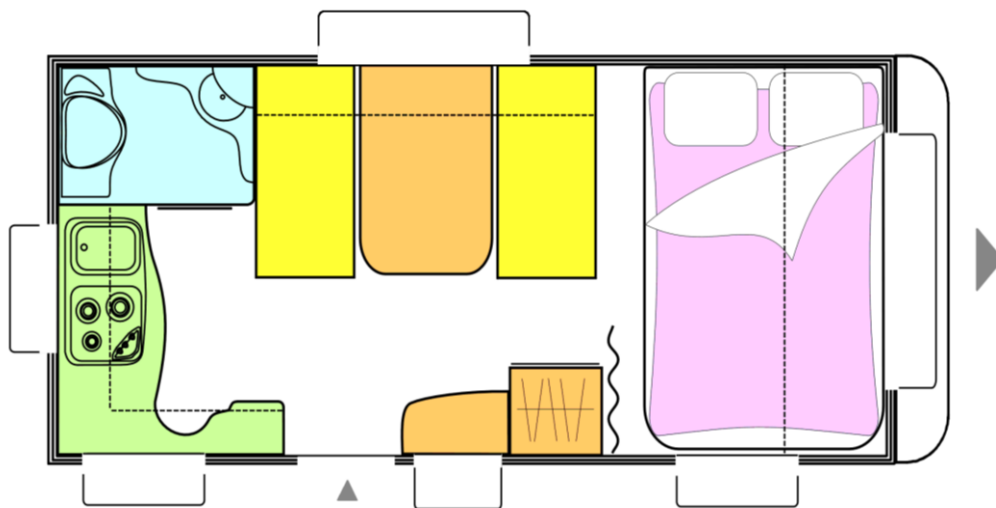

Sterckeman. STARLETT 420 CP

€ 10.775,-

Aantal slaappleatsen:	4
Totale lengte:	586 cm
Inwendige lengte:	420 cm
Leeggewicht*:	765 kg
Maximaal toelaatbaar gewicht:	1000 kg

Standaarduitrusting o.a.:

- Voortentlamp
- ABS bumper
- Zijskirts
- Wieldoppen
- Polyester dak
- Geïntegreerde disselbak in ABS
- Trumatic 3002 verwarming
- Combi-rollo's
- 70 Liter koelkast
- Thetford cassettetoilet
- Douchebak
- RVS 3-pits gasstel + spoelbak
- TV aansluiting

Sterckeman. STARLETT 465 CP

€ 12.495,-

Aantal slaappleatsen:	4
Totale lengte:	636 cm
Inwendige lengte:	470 cm
Leeggewicht*:	910 kg
Maximaal toelaatbaar gewicht:	1200 kg

Standaarduitrusting o.a.:

- Voortentlamp
- ABS bumper
- Zijskirts
- Wieldoppen
- Polyester dak
- Geïntegreerde disselbak in ABS
- Trumatic 3002 verwarming
- Combi-rollo's
- 70 Liter koelkast
- Thetford cassettetoilet
- Douchebak
- RVS 3-pits gasstel + spoelbak
- TV aansluiting