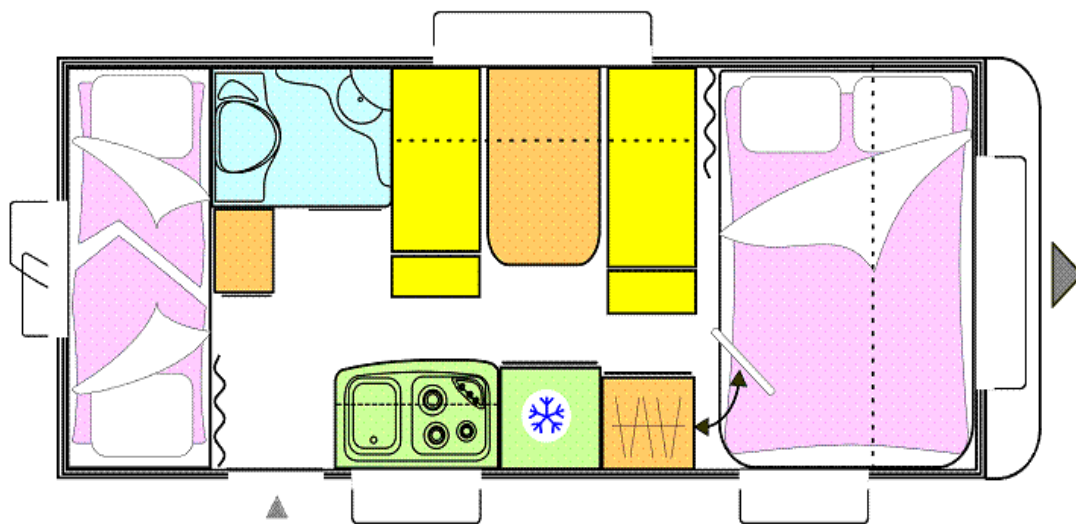

Sterckeman. STARLETT 470 PE

€ 12.795,-

Aantal slaappleatsen:	6
Totale lengte:	636 cm
Inwendige lengte:	470 cm
Leeggewicht*:	920 kg
Maximaal toelaatbaar gewicht:	1200 kg

Standaarduitrusting o.a.:

- Voortentlamp
- ABS bumper
- Zijskirts
- Wieldoppen
- Polyester dak
- Geïntegreerde disselbak in ABS
- Trumatic 3002 verwarming
- Combi-rollo's
- 80 Liter koelkast
- Thetford cassettetoilet
- Douchebak
- RVS 3-pits gasstel + spoelbak
- TV aansluiting

Sterckeman. STARLETT 490 PE

€ 14.095,-

Aantal slaappleatsen:	6
Totale lengte:	666 cm
Inwendige lengte:	500 cm
Leeggewicht*:	1010 kg
Maximaal toelaatbaar gewicht:	1300 kg

Standaarduitrusting o.a.:

- Voortentlamp
- ABS bumper
- Zijskirts
- Wieldoppen
- Polyester dak
- Geïntegreerde disselbak in ABS
- Trumatic 3002 verwarming
- Combi-rollo's
- 150 Liter koelkast
- Thetford cassettetoilet
- Douchebak
- RVS 3-pits gasstel + spoelbak
- TV aansluiting