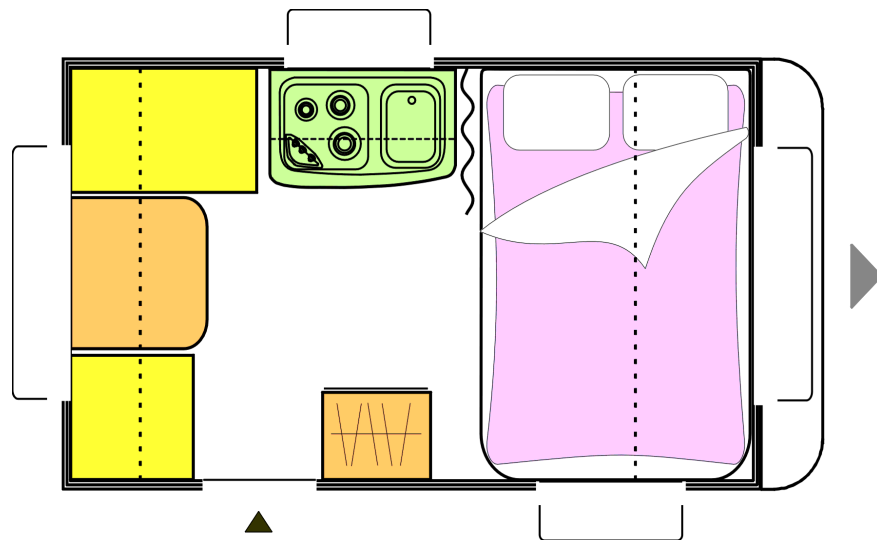

Sterckeman. STARLETT 330 CP

€ 9.205,-

Aantal slaapplaatsen:	3
Totale lengte:	496 cm
Inwendige lengte:	330 cm
Leeggewicht*:	620 kg
Maximaal toelaatbaar gewicht:	900 kg

Standaarduitrusting o.a.:

- Voortentlamp
- ABS bumper
- Zijskirts
- Wieldoppen
- Polyester dak
- Geïntegreerde disselbak in ABS
- Trumatic 3002 verwarming
- Combi-rollo's
- 70 Liter koelkast
- RVS 3-pits gasstel + spoelbak
- TV aansluiting

Sterckeman. STARLETT 370 CE

€ 10.795,-

Aantal slaappleatsen:	4
Totale lengte:	536 cm
Inwendige lengte:	370 cm
Leeggewicht*:	705 kg
Maximaal toelaatbaar gewicht:	1000 kg

Standaarduitrusting o.a.:

- Voortentlamp
- ABS bumper
- Zijskirts
- Wieldoppen
- Polyester dak
- Geïntegreerde disselbak in ABS
- Trumatic 3002 verwarming
- Combi-rollo's
- 70 Liter koelkast
- Thetford cassettetoilet
- Douchebak
- RVS 3-pits gasstel + spoelbak
- TV aansluiting

Sterckeman. STARLETT 370 CP

€ 10.715,-

Aantal slaappleatsen:	4
Totale lengte:	536 cm
Inwendige lengte:	370 cm
Leeggewicht*:	725 kg
Maximaal toelaatbaar gewicht:	1000 kg

Standaarduitrusting o.a.:

- Voortentlamp
- ABS bumper
- Zijskirts
- Wieldoppen
- Polyester dak
- Geïntegreerde disselbak in ABS
- Trumatic 3002 verwarming
- Combi-rollo's
- 70 Liter koelkast
- Thetford cassettetoilet
- Douchebak
- RVS 3-pits gasstel + spoelbak
- TV aansluiting

Sterckeman. STARLETT 390 CP

€ 10.595,-

Aantal slaappleatsen:	4
Totale lengte:	566 cm
Inwendige lengte:	400 cm
Leeggewicht*:	735 kg
Maximaal toelaatbaar gewicht:	1000 kg

Standaarduitrusting o.a.:

- Voortentlamp
- ABS bumper
- Zijskirts
- Wieldoppen
- Polyester dak
- Geïntegreerde disselbak in ABS
- Trumatic 3002 verwarming
- Combi-rollo's
- 70 Liter koelkast
- Thetford cassettetoilet
- Douchebak
- RVS 3-pits gasstel + spoelbak
- TV aansluiting