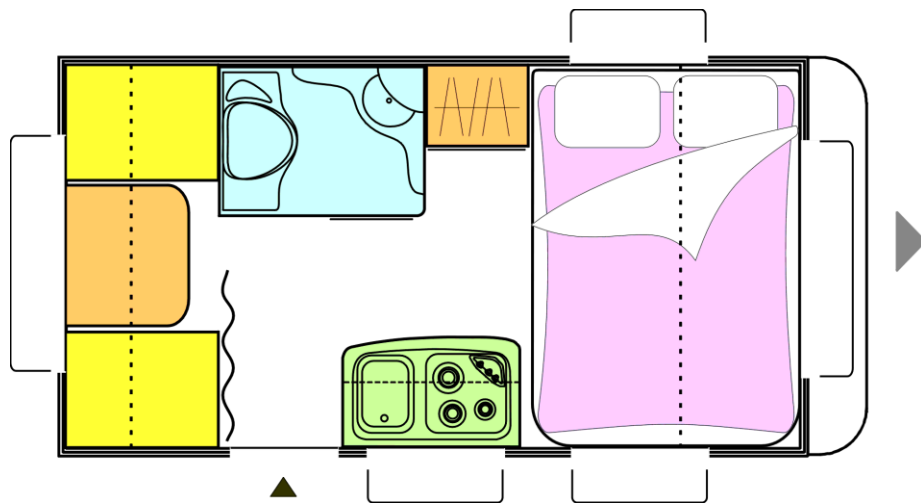

Sterckeman. STARLETT 370 CE

€ 10.795,-

Aantal slaappleatsen:	4
Totale lengte:	536 cm
Inwendige lengte:	370 cm
Leeggewicht*:	705 kg
Maximaal toelaatbaar gewicht:	1000 kg

Standaarduitrusting o.a.:

- Voortentlamp
- ABS bumper
- Zijskirts
- Wieldoppen
- Polyester dak
- Geïntegreerde disselbak in ABS
- Trumatic 3002 verwarming
- Combi-rollo's
- 70 Liter koelkast
- Thetford cassettetoilet
- Douchebak
- RVS 3-pits gasstel + spoelbak
- TV aansluiting

Sterckeman. STARLETT 370 CP

€ 10.715,-

Aantal slaappleatsen:	4
Totale lengte:	536 cm
Inwendige lengte:	370 cm
Leeggewicht*:	725 kg
Maximaal toelaatbaar gewicht:	1000 kg

Standaarduitrusting o.a.:

- Voortentlamp
- ABS bumper
- Zijskirts
- Wieldoppen
- Polyester dak
- Geïntegreerde disselbak in ABS
- Trumatic 3002 verwarming
- Combi-rollo's
- 70 Liter koelkast
- Thetford cassettetoilet
- Douchebak
- RVS 3-pits gasstel + spoelbak
- TV aansluiting

Sterckeman. STARLETT 390 CP

€ 10.595,-

Aantal slaappleatsen:	4
Totale lengte:	566 cm
Inwendige lengte:	400 cm
Leeggewicht*:	735 kg
Maximaal toelaatbaar gewicht:	1000 kg

Standaarduitrusting o.a.:

- Voortentlamp
- ABS bumper
- Zijskirts
- Wieldoppen
- Polyester dak
- Geïntegreerde disselbak in ABS
- Trumatic 3002 verwarming
- Combi-rollo's
- 70 Liter koelkast
- Thetford cassettetoilet
- Douchebak
- RVS 3-pits gasstel + spoelbak
- TV aansluiting

Sterckeman. STARLETT 420 CP

€ 10.775,-

Aantal slaappleatsen:	4
Totale lengte:	586 cm
Inwendige lengte:	420 cm
Leeggewicht*:	765 kg
Maximaal toelaatbaar gewicht:	1000 kg

Standaarduitrusting o.a.:

- Voortentlamp
- ABS bumper
- Zijskirts
- Wieldoppen
- Polyester dak
- Geïntegreerde disselbak in ABS
- Trumatic 3002 verwarming
- Combi-rollo's
- 70 Liter koelkast
- Thetford cassettetoilet
- Douchebak
- RVS 3-pits gasstel + spoelbak
- TV aansluiting