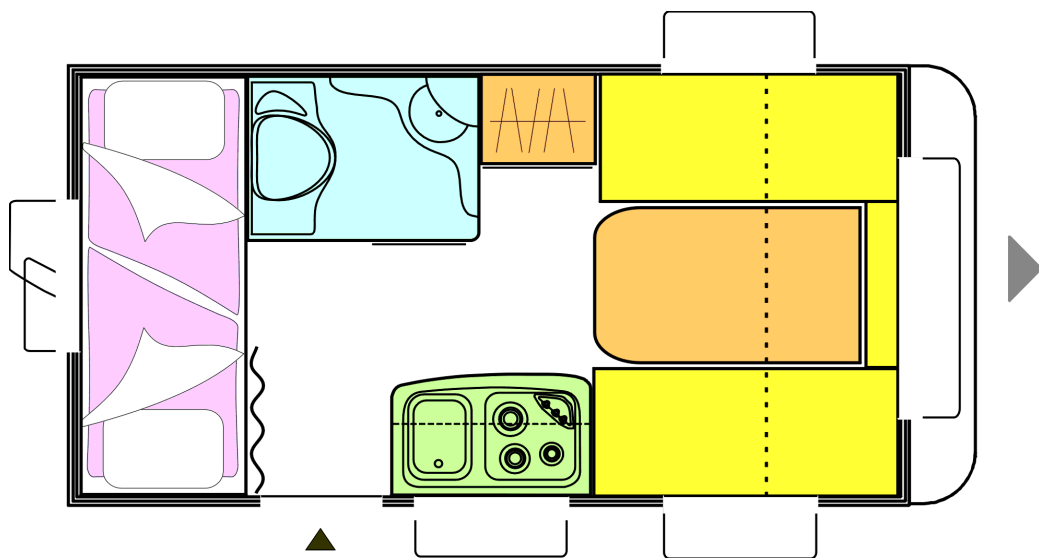

Sterckeman. STARLETT 330 CP

€ 9.205,-

Aantal slaapplaatsen:	3
Totale lengte:	496 cm
Inwendige lengte:	330 cm
Leeggewicht*:	620 kg
Maximaal toelaatbaar gewicht:	900 kg

Standaarduitrusting o.a.:

- Voortentlamp
- ABS bumper
- Zijskirts
- Wieldoppen
- Polyester dak
- Geïntegreerde disselbak in ABS
- Trumatic 3002 verwarming
- Combi-rollo's
- 70 Liter koelkast
- RVS 3-pits gasstel + spoelbak
- TV aansluiting

Sterckeman. STARLETT 370 CE

€ 10.795,-

Aantal slaappleatsen:	4
Totale lengte:	536 cm
Inwendige lengte:	370 cm
Leeggewicht*:	705 kg
Maximaal toelaatbaar gewicht:	1000 kg

Standaarduitrusting o.a.:

- Voortentlamp
- ABS bumper
- Zijskirts
- Wieldoppen
- Polyester dak
- Geïntegreerde disselbak in ABS
- Trumatic 3002 verwarming
- Combi-rollo's
- 70 Liter koelkast
- Thetford cassettetoilet
- Douchebak
- RVS 3-pits gasstel + spoelbak
- TV aansluiting

Sterckeman. STARLETT 370 CP

€ 10.715,-

Aantal slaappleatsen:	4
Totale lengte:	536 cm
Inwendige lengte:	370 cm
Leeggewicht*:	725 kg
Maximaal toelaatbaar gewicht:	1000 kg

Standaarduitrusting o.a.:

- Voortentlamp
- ABS bumper
- Zijskirts
- Wieldoppen
- Polyester dak
- Geïntegreerde disselbak in ABS
- Trumatic 3002 verwarming
- Combi-rollo's
- 70 Liter koelkast
- Thetford cassettetoilet
- Douchebak
- RVS 3-pits gasstel + spoelbak
- TV aansluiting

Sterckeman. STARLETT 390 CP

€ 10.595,-

Aantal slaappleatsen:	4
Totale lengte:	566 cm
Inwendige lengte:	400 cm
Leeggewicht*:	735 kg
Maximaal toelaatbaar gewicht:	1000 kg

Standaarduitrusting o.a.:

- Voortentlamp
- ABS bumper
- Zijskirts
- Wieldoppen
- Polyester dak
- Geïntegreerde disselbak in ABS
- Trumatic 3002 verwarming
- Combi-rollo's
- 70 Liter koelkast
- Thetford cassettetoilet
- Douchebak
- RVS 3-pits gasstel + spoelbak
- TV aansluiting