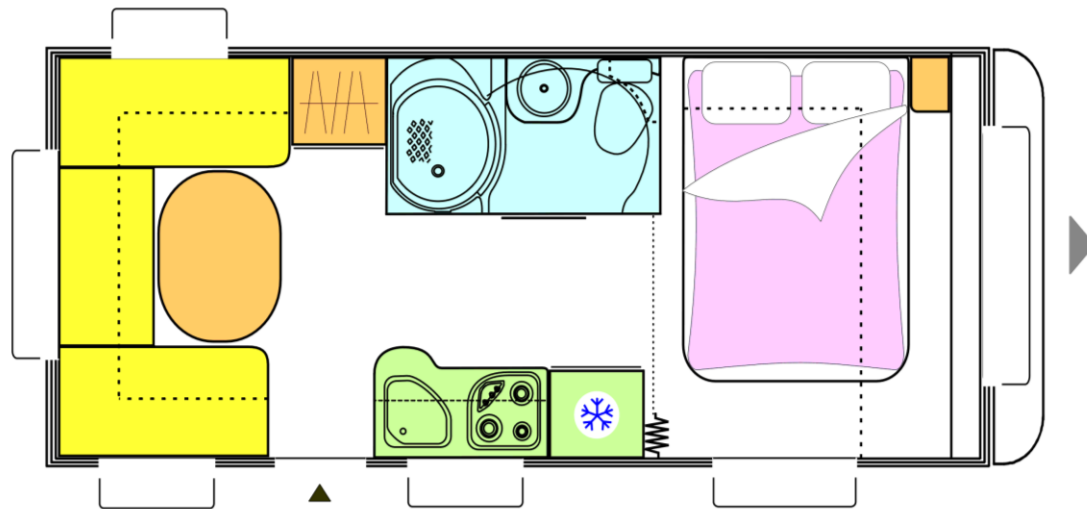

ROMANCE

455 CP

€ 18.510,-

Sterckeman.

Aantal slaappleatsen:	2 + 2
Totale lengte:	643 cm
Inwendige lengte:	470 cm
Leeggewicht*:	1105 kg
Maximaal toelaatbaar gewicht:	1300 kg

Standaarduitrusting o.a.:

- AKS koppeling
- Reservewiel
- Lichtmetalen velgen
- ABS bumper
- Polyester dak + zijwanden
- Geïntegreerde disselbak in ABS
- Trumatic 3002 kachel
- Ringverwarming
- Combi-rollo's + hordeur
- Heki dakluik
- Vaste watertank 40 liter
- Afval watertank 30 liter
- **150 Liter koelkast**
- Thetford cassettetoilet
- Boiler

Aantal slaappleatsen:	4
Totale lengte:	673 cm
Inwendige lengte:	500 cm
Leeggewicht*:	1160 kg
Maximaal toelaatbaar gewicht:	1400 kg

ROMANCE

520 CP

€ 21.190,-

Sterckeman.

Aantal slaappleatsen:	4
Totale lengte:	713 cm
Inwendige lengte:	540 cm
Leeggewicht*:	1320 kg
Maximaal toelaatbaar gewicht:	1600 kg