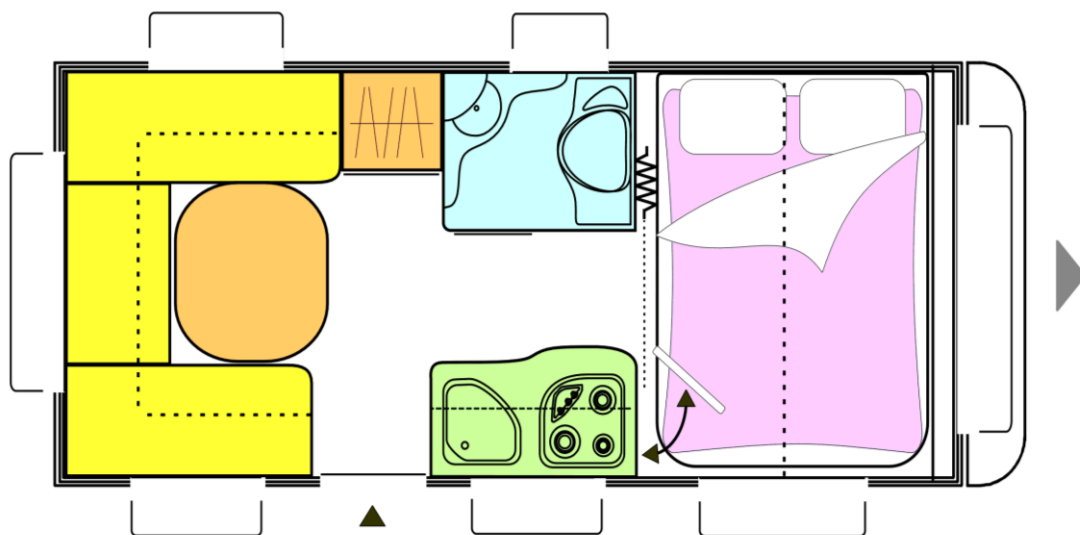

ROMANCE

440 CP

€ 17.170,-

Aantal slaappleatsen:	4
Totale lengte:	623 cm
Inwendige lengte:	450 cm
Leeggewicht*:	990 kg
Maximaal toelaatbaar gewicht:	1300 kg

Standaarduitrusting o.a.:

- AKS koppeling
- Reservewiel
- Lichtmetalen velgen
- ABS bumper
- Polyester dak + zijwanden
- Geïntegreerde disselbak in ABS
- Trumatic 3002 kachel
- Ringverwarming
- Combi-rollo's + hordeur
- Heki dakluik
- Vaste watertank 40 liter
- Afval watertank 30 liter
- 90 Liter koelkast
- Thetford cassettetoilet
- Boiler

ROMANCE

455 CP

€ 18.510,-

Sterckeman.

Aantal slaappleatsen:	2 + 2
Totale lengte:	643 cm
Inwendige lengte:	470 cm
Leeggewicht*:	1105 kg
Maximaal toelaatbaar gewicht:	1300 kg

Standaarduitrusting o.a.:

- AKS koppeling
- Reservewiel
- Lichtmetalen velgen
- ABS bumper
- Polyester dak + zijwanden
- Geïntegreerde disselbak in ABS
- Trumatic 3002 kachel
- Ringverwarming
- Combi-rollo's + hordeur
- Heki dakluik
- Vaste watertank 40 liter
- Afval watertank 30 liter
- **150 Liter koelkast**
- Thetford cassettetoilet
- Boiler

Aantal slaappleatsen:	4
Totale lengte:	673 cm
Inwendige lengte:	500 cm
Leeggewicht*:	1160 kg
Maximaal toelaatbaar gewicht:	1400 kg

ROMANCE

520 CP

€ 21.190,-

Sterckeman.

Aantal slaappleatsen:	4
Totale lengte:	713 cm
Inwendige lengte:	540 cm
Leeggewicht*:	1320 kg
Maximaal toelaatbaar gewicht:	1600 kg