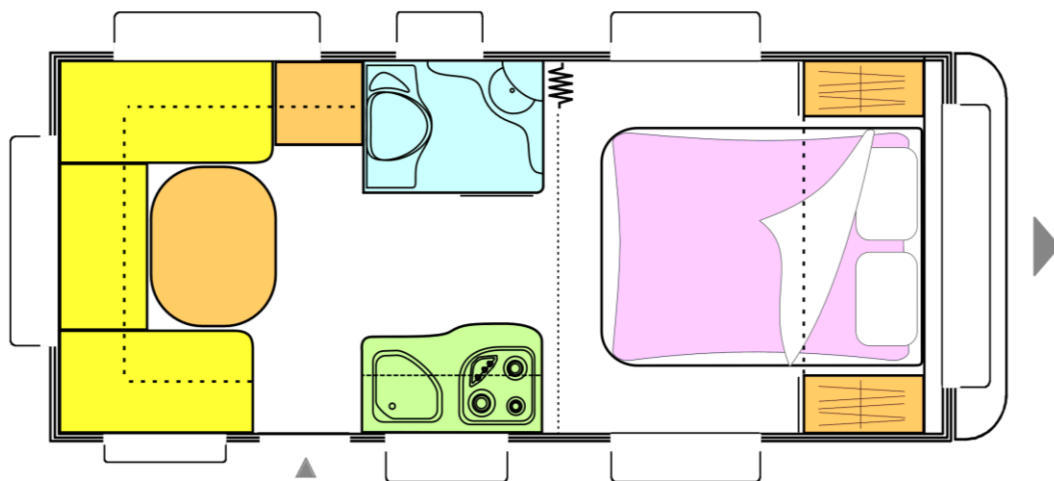

ROMANCE

455 CP

€ 18.510,-

Sterckeman.

Aantal slaappleatsen:	2 + 2
Totale lengte:	643 cm
Inwendige lengte:	470 cm
Leeggewicht*:	1105 kg
Maximaal toelaatbaar gewicht:	1300 kg

Standaarduitrusting o.a.:

- AKS koppeling
- Reservewiel
- Lichtmetalen velgen
- ABS bumper
- Polyester dak + zijwanden
- Geïntegreerde disselbak in ABS
- Trumatic 3002 kachel
- Ringverwarming
- Combi-rollo's + hordeur
- Heki dakluik
- Vaste watertank 40 liter
- Afval watertank 30 liter
- **150 Liter koelkast**
- Thetford cassettetoilet
- Boiler

Aantal slaappleatsen:	4
Totale lengte:	673 cm
Inwendige lengte:	500 cm
Leeggewicht*:	1160 kg
Maximaal toelaatbaar gewicht:	1400 kg

ROMANCE

520 CP

€ 21.190,-

Sterckeman.

Aantal slaappleatsen:	4
Totale lengte:	713 cm
Inwendige lengte:	540 cm
Leeggewicht*:	1320 kg
Maximaal toelaatbaar gewicht:	1600 kg