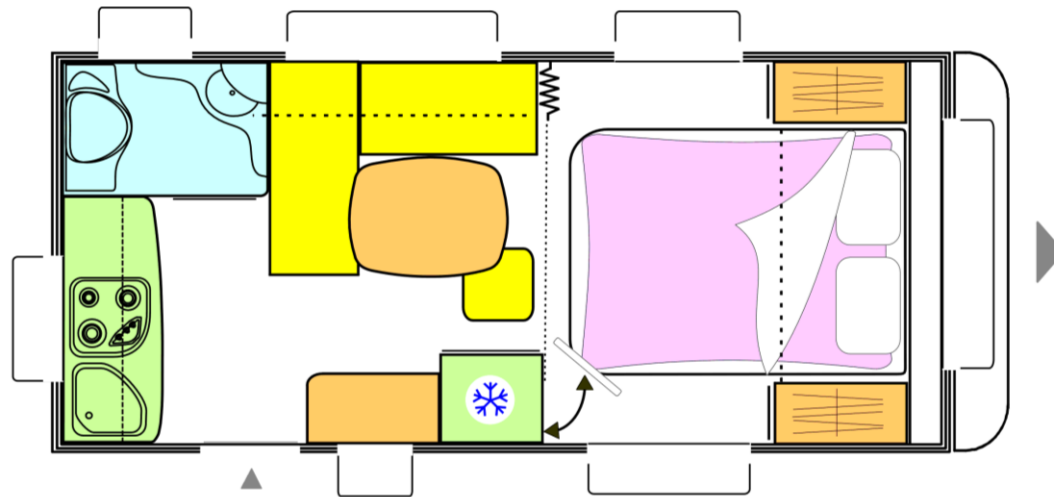

ROMANCE

440 CP

€ 17.170,-

Aantal slaappleatsen:	4
Totale lengte:	623 cm
Inwendige lengte:	450 cm
Leeggewicht*:	990 kg
Maximaal toelaatbaar gewicht:	1300 kg

Standaarduitrusting o.a.:

- AKS koppeling
- Reservewiel
- Lichtmetalen velgen
- ABS bumper
- Polyester dak + zijwanden
- Geïntegreerde disselbak in ABS
- Trumatic 3002 kachel
- Ringverwarming
- Combi-rollo's + hordeur
- Heki dakluik
- Vaste watertank 40 liter
- Afval watertank 30 liter
- 90 Liter koelkast
- Thetford cassettetoilet
- Boiler

ROMANCE

455 CP

€ 18.510,-

Sterckeman.

Aantal slaappleatsen:	2 + 2
Totale lengte:	643 cm
Inwendige lengte:	470 cm
Leeggewicht*:	1105 kg
Maximaal toelaatbaar gewicht:	1300 kg

Standaarduitrusting o.a.:

- AKS koppeling
- Reservewiel
- Lichtmetalen velgen
- ABS bumper
- Polyester dak + zijwanden
- Geïntegreerde disselbak in ABS
- Trumatic 3002 kachel
- Ringverwarming
- Combi-rollo's + hordeur
- Heki dakluik
- Vaste watertank 40 liter
- Afval watertank 30 liter
- **150 Liter koelkast**
- Thetford cassettetoilet
- Boiler

Aantal slaappleatsen:	4
Totale lengte:	673 cm
Inwendige lengte:	500 cm
Leeggewicht*:	1160 kg
Maximaal toelaatbaar gewicht:	1400 kg

ROMANCE

520 CP

€ 21.190,-

Sterckeman.

Aantal slaappleatsen:	4
Totale lengte:	713 cm
Inwendige lengte:	540 cm
Leeggewicht*:	1320 kg
Maximaal toelaatbaar gewicht:	1600 kg