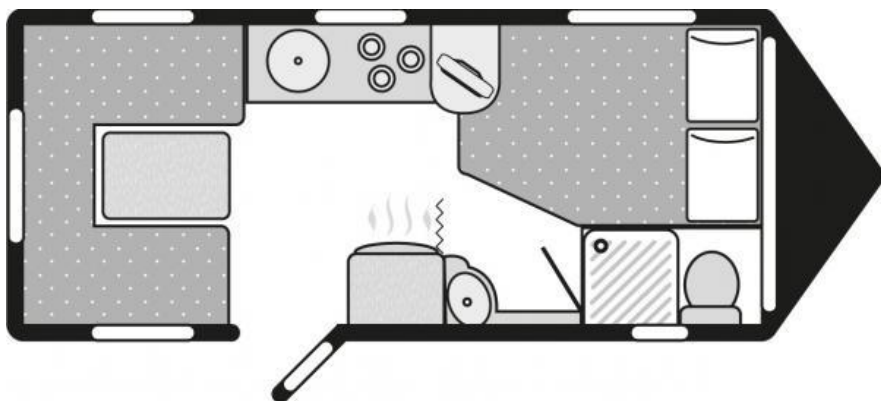

SPRITE SUPER 450 CF

€ 16.395,-

Aantal slaapplekken:	4
Totale lengte:	636 cm
Inwendige lengte:	474 cm
Leeggewicht*:	1070 kg
Maximaal toelaatbaar gewicht:	1300 kg

* Houdt bij het bepalen van het laadvermogen rekening met het feit dat het feitelijk leeggewicht van de caravan 5% kan afwijken van het opgegeven gewicht.

Standaarduitrusting o.a.:

- AL-KO Stabilisator 3004
- Extra zware uitdraaisteunen
- Disselafdek
- Reservewiel in houder onder caravan
- Heki dakluik (70 x 50 cm)
- Thetford koelkast (107 liter) met breed vriesvak
- 5 Liter warmwatersysteem
- 40 Liter vaste watertank
- Truma verwarming
- Rondverwarming
- Dikke kussens met binnenvering
- Thetford cassette toilet
- Hele hordeur
- 12 Volt controle paneel
- LED-verlichting boven keuken, zitgroep en /of slaapgedeelte