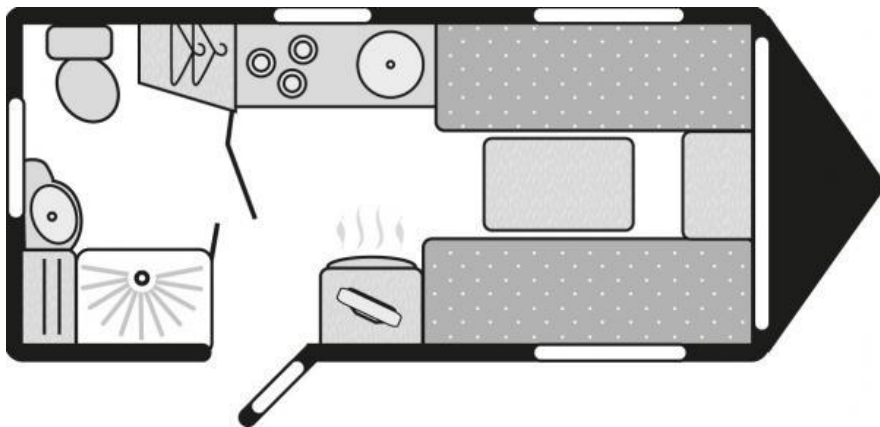

SPRITE SUPER 420 CT

€ 15.795,-

Aantal slaappleatsen:	2
Totale lengte:	596 cm
Inwendige lengte:	434 cm
Leeggewicht*:	980 kg
Maximaal toelaatbaar gewicht:	1250 kg

* Houdt bij het bepalen van het laadvermogen rekening met het feit dat het feitelijk leeggewicht van de caravan 5% kan afwijken van het opgegeven gewicht.

Standaarduitrusting o.a.:

- AL-KO Stabilisator 3004
- Extra zware uitdraaisteunen
- Disselafdek
- Reservewiel in houder onder caravan
- Heki dakluik (70 x 50 cm)
- Thetford koelkast (107 liter) met breed vriesvak
- 5 Liter warmwatersysteem
- 40 Liter vaste watertank
- Truma verwarming
- Rondverwarming
- Dikke kussens met binnenvering
- Thetford cassette toilet
- Hele hordeur
- 12 Volt controle paneel
- LED-verlichting boven keuken, zitgroep en /of slaapgedeelte