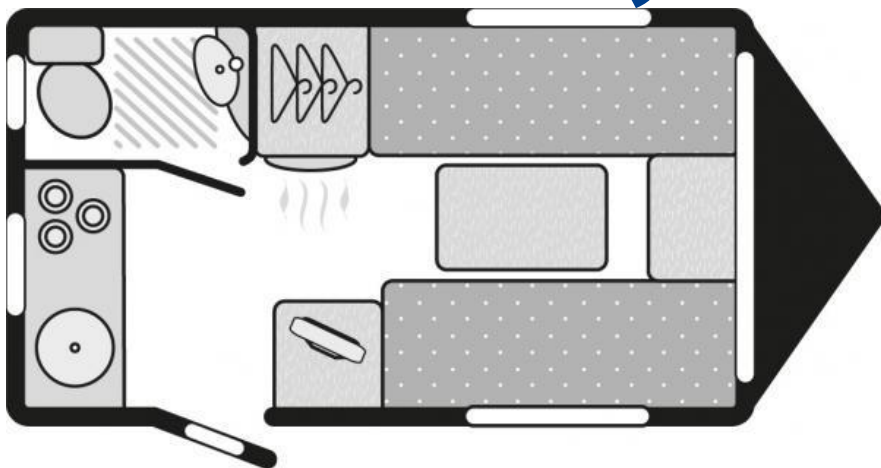

SPRITE SUPER 370 EK

€ 14.795,-

Aantal slaapplekken:	2
Totale lengte:	535 cm
Inwendige lengte:	366 cm
Leeggewicht*:	890 kg
Maximaal toelaatbaar gewicht:	1100 kg

* Houdt bij het bepalen van het laadvermogen rekening met het feit dat het feitelijk leeggewicht van de caravan 5% kan afwijken van het opgegeven gewicht.