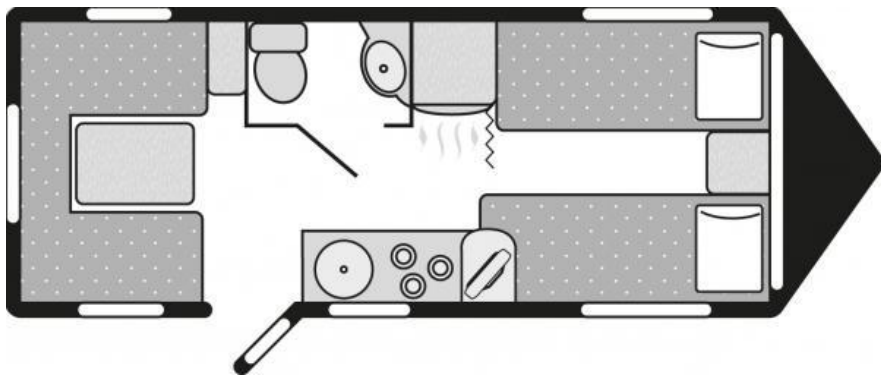

SPRITE SUPER 490 CE

€ 17.595,-

Aantal slaappleatsen:	4
Totale lengte:	686 cm
Inwendige lengte:	523 cm
Leeggewicht*:	1145 kg
Maximaal toelaatbaar gewicht:	1400 kg

* Houdt bij het bepalen van het laadvermogen rekening met het feit dat het feitelijk leeggewicht van de caravan 5% kan afwijken van het opgegeven gewicht.

Standaarduitrusting o.a.:

- AL-KO Stabilisator 3004
- Extra zware uitdraaisteunen
- Disselafdek
- Reservewiel in houder onder caravan
- Heki dakluik (70 x 50 cm)
- Thetford koelkast (107 liter) met breed vriesvak
- 5 Liter warmwatersysteem
- 40 Liter vaste watertank
- Truma verwarming
- Rondverwarming
- Dikke kussens met binnenvering
- Thetford cassette toilet
- Hele hordeur
- 12 Volt controle paneel
- LED-verlichting boven keuken, zitgroep en /of slaapgedeelte