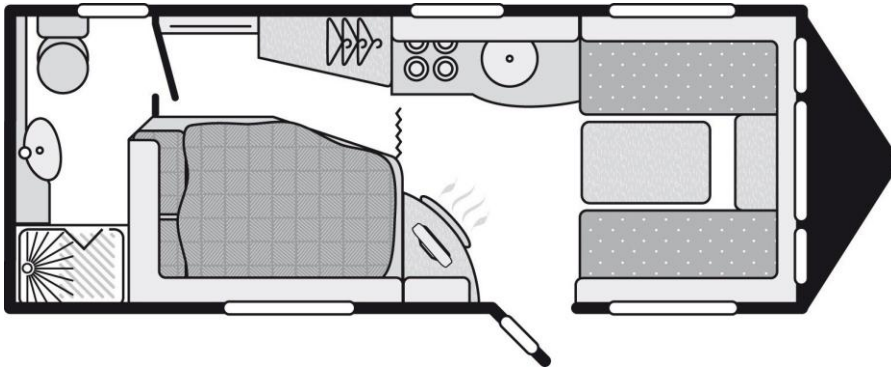

SPRITE CRUZER 495 SR

€ 20.195,-

Standaarduitrusting o.a.:

- Sun Roof (panoramisch dakraam), in kunststof kader met LED verlichting en speakers voor de standaard radio/CD/MP3 speler
- Hoog front van polyester met 3 ramen
- Disselafdek met opstap
- Lichtmetalen velgen
- Reservewiel op beugel onder caravan
- AL-KO stabilisator AKS 3004
- Luxe uitneembaar tapijt
- Thetford koelkast (107 liter) met breed vriesvak
- Vaste watertank (38 liter)
- 10 Liter warmwatersysteem op gas en elektriciteit
- Topklasse ovencombinatie inclusief grill
- Accubox van buitenaf bereikbaar
- Truma verwarming op gas en elektriciteit (2 kW)
- Extra dikke kussens met binnenvering