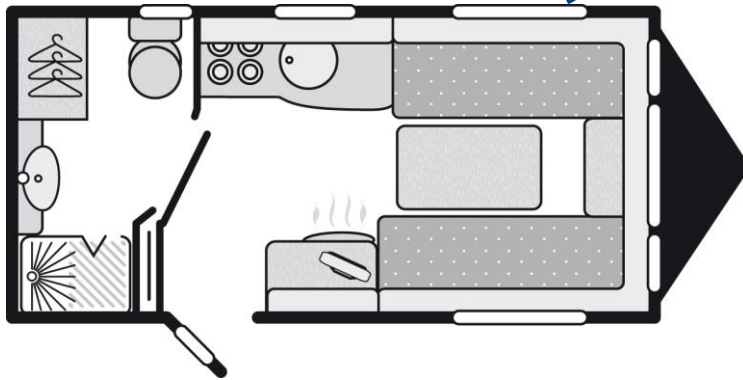

# SPRITE CRUZER 460 SR

**€ 18.495,-**

<b>Aantal slaapplekken:</b>	<b>2</b>
<b>Totale lengte:</b>	<b>606 cm</b>
<b>Inwendige lengte:</b>	<b>440 cm</b>
<b>Leeggewicht*:</b>	<b>1070 kg</b>
<b>Maximaal toelaatbaar gewicht:</b>	<b>1300 kg</b>