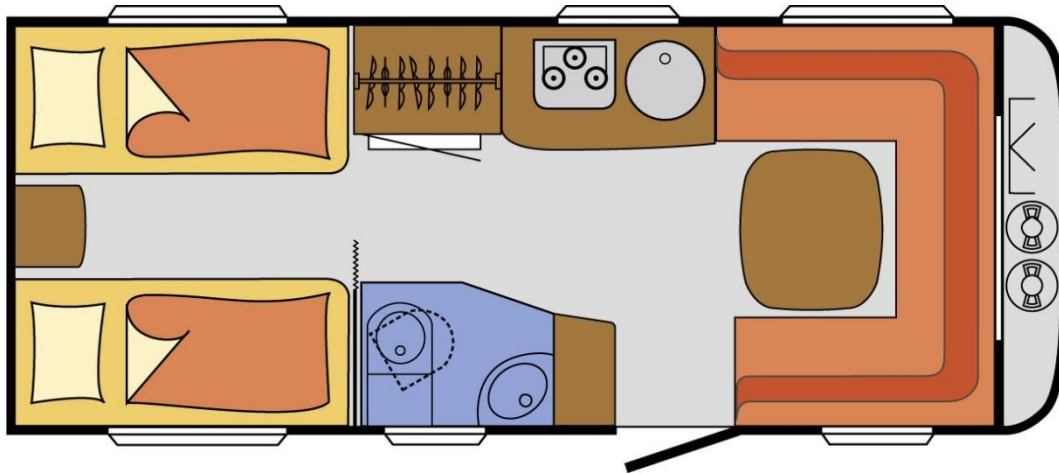

IXUS 470

€ 17.235,-

Aantal slaappleatsen:	4
Totale lengte:	700 cm
Inwendige lengte:	500 cm
Leeggewicht*:	1105 kg
Maximaal toelaatbaar gewicht:	1350 kg

Standaarduitrusting o.a.:

- Stabilisatorkoppeling
- Gladde aluminium beplating uit één stuk
- Vaste watertank 45 liter
- Afvalwatertank 22 liter
- ABS bumper met grote lichtclusters
- Trumatic 3002 kachel
- Rondverwarming
- Groot dakluik 70 x 50 cm
- Koelkast 113 liter waarvan 11 liter vriesvak
- Thetford cassettoilet
- Truma Therme boiler
- Plissé hordeur
- Serviceluik 75 x 30 cm
- Buitendeur met gevormd kunststof interieur en afvalbakje

IXUS 480

€ 17.990,-

Aantal slaappleatsen:	5
Totale lengte:	716 cm
Inwendige lengte:	510 cm
Leeggewicht*:	1125 kg
Maximaal toelaatbaar gewicht:	1400 kg

Standaarduitrusting o.a.:

- Stabilisatorkoppeling
- Gladde aluminium beplating uit één stuk
- Vaste watertank 45 liter
- Afvalwatertank 22 liter
- ABS bumper met grote lichtclusters
- Trumatic 3002 kachel
- Rondverwarming
- Groot dakluik 70 x 50 cm
- Koelkast 113 liter waarvan 11 liter vriesvak
- Thetford cassettoilet
- Truma Therme boiler
- Plissé hordeur
- Serviceluik 75 x 30 cm
- Buitendeur met gevormd kunststof interieur en afvalbakje

IXUS 520

€ 18.675,-

Aantal slaappleatsen:	4
Totale lengte:	756 cm
Inwendige lengte:	550 cm
Leeggewicht*:	1155 kg
Maximaal toelaatbaar gewicht:	1400 kg

Standaarduitrusting o.a.:

- Stabilisatorkoppeling
- Gladde aluminium beplating uit één stuk
- Vaste watertank 45 liter
- Afvalwatertank 22 liter
- ABS bumper met grote lichtclusters
- Trumatic 3002 kachel
- Rondverwarming
- Groot dakluik 70 x 50 cm
- Koelkast 113 liter waarvan 11 liter vriesvak
- Thetford cassettoilet
- Truma Therme boiler
- Plissé hordeur
- Serviceluik 75 x 30 cm
- Buitendeur met gevormd kunststof interieur en afvalbakje