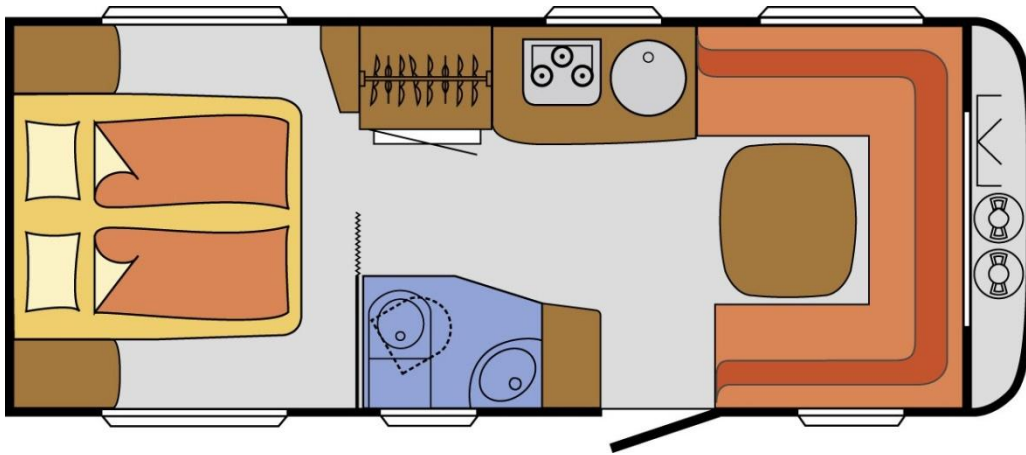

IXUS 480

€ 17.990,-

Aantal slaappleatsen:	5
Totale lengte:	716 cm
Inwendige lengte:	510 cm
Leeggewicht*:	1125 kg
Maximaal toelaatbaar gewicht:	1400 kg

Standaarduitrusting o.a.:

- Stabilisatorkoppeling
- Gladde aluminium beplating uit één stuk
- Vaste watertank 45 liter
- Afvalwatertank 22 liter
- ABS bumper met grote lichtclusters
- Trumatic 3002 kachel
- Rondverwarming
- Groot dakluik 70 x 50 cm
- Koelkast 113 liter waarvan 11 liter vriesvak
- Thetford cassettoilet
- Truma Therme boiler
- Plissé hordeur
- Serviceluik 75 x 30 cm
- Buitendeur met gevormd kunststof interieur en afvalbakje

IXUS 520

€ 18.675,-

Aantal slaappleatsen:	4
Totale lengte:	756 cm
Inwendige lengte:	550 cm
Leeggewicht*:	1155 kg
Maximaal toelaatbaar gewicht:	1400 kg

Standaarduitrusting o.a.:

- Stabilisatorkoppeling
- Gladde aluminium beplating uit één stuk
- Vaste watertank 45 liter
- Afvalwatertank 22 liter
- ABS bumper met grote lichtclusters
- Trumatic 3002 kachel
- Rondverwarming
- Groot dakluik 70 x 50 cm
- Koelkast 113 liter waarvan 11 liter vriesvak
- Thetford cassettoilet
- Truma Therme boiler
- Plissé hordeur
- Serviceluik 75 x 30 cm
- Buitendeur met gevormd kunststof interieur en afvalbakje

IXUS 560

€ 19.945,-

Aantal slaappleatsen:	4
Totale lengte:	803 cm
Inwendige lengte:	598 cm
Leeggewicht*:	1245 kg
Maximaal toelaatbaar gewicht:	1500 kg

Standaarduitrusting o.a.:

- Stabilisatorkoppeling
- Gladde aluminium beplating uit één stuk
- Vaste watertank 45 liter
- Afvalwatertank 22 liter
- ABS bumper met grote lichtclusters
- Trumatic 3002 kachel
- Rondverwarming
- Groot dakluik 70 x 50 cm
- Koelkast 113 liter waarvan 11 liter vriesvak
- Thetford cassettoilet
- Truma Therme boiler
- Plissé hordeur
- Serviceluik 75 x 30 cm
- Buitendeur met gevormd kunststof interieur en afvalbakje