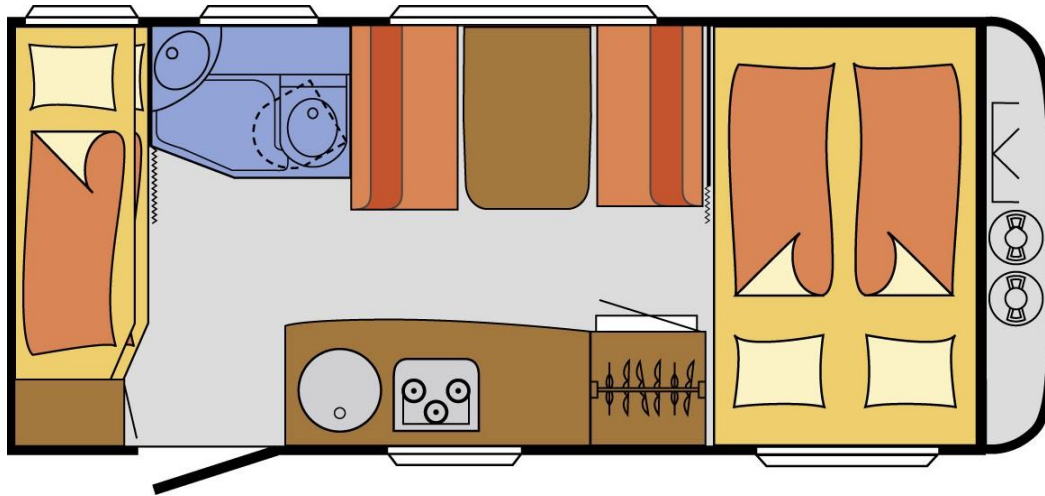

IXUS 450

€ 16.645,-

Aantal slaappleatsen:	4
Totale lengte:	674 cm
Inwendige lengte:	470 cm
Leeggewicht*:	1035 kg
Maximaal toelaatbaar gewicht:	1300 kg

Standaarduitrusting o.a.:

- Stabilisatorkoppeling
- Gladde aluminium beplating uit één stuk
- Vaste watertank 45 liter
- Afvalwatertank 22 liter
- ABS bumper met grote lichtclusters
- Trumatic 3002 kachel
- Rondverwarming
- Groot dakluik 70 x 50 cm
- Koelkast 113 liter waarvan 11 liter vriesvak
- Thetford cassettoilet
- Truma Therme boiler
- Plissé hordeur
- Serviceluik 75 x 30 cm
- Buitendeur met gevormd kunststof interieur en afvalbakje

IXUS 470

€ 17.235,-

Aantal slaappleatsen:	4
Totale lengte:	700 cm
Inwendige lengte:	500 cm
Leeggewicht*:	1105 kg
Maximaal toelaatbaar gewicht:	1350 kg

Standaarduitrusting o.a.:

- Stabilisatorkoppeling
- Gladde aluminium beplating uit één stuk
- Vaste watertank 45 liter
- Afvalwatertank 22 liter
- ABS bumper met grote lichtclusters
- Trumatic 3002 kachel
- Rondverwarming
- Groot dakluik 70 x 50 cm
- Koelkast 113 liter waarvan 11 liter vriesvak
- Thetford cassettoilet
- Truma Therme boiler
- Plissé hordeur
- Serviceluik 75 x 30 cm
- Buitendeur met gevormd kunststof interieur en afvalbakje

IXUS 480

€ 17.990,-

Aantal slaappleatsen:	5
Totale lengte:	716 cm
Inwendige lengte:	510 cm
Leeggewicht*:	1125 kg
Maximaal toelaatbaar gewicht:	1400 kg

Standaarduitrusting o.a.:

- Stabilisatorkoppeling
- Gladde aluminium beplating uit één stuk
- Vaste watertank 45 liter
- Afvalwatertank 22 liter
- ABS bumper met grote lichtclusters
- Trumatic 3002 kachel
- Rondverwarming
- Groot dakluik 70 x 50 cm
- Koelkast 113 liter waarvan 11 liter vriesvak
- Thetford cassettoilet
- Truma Therme boiler
- Plissé hordeur
- Serviceluik 75 x 30 cm
- Buitendeur met gevormd kunststof interieur en afvalbakje