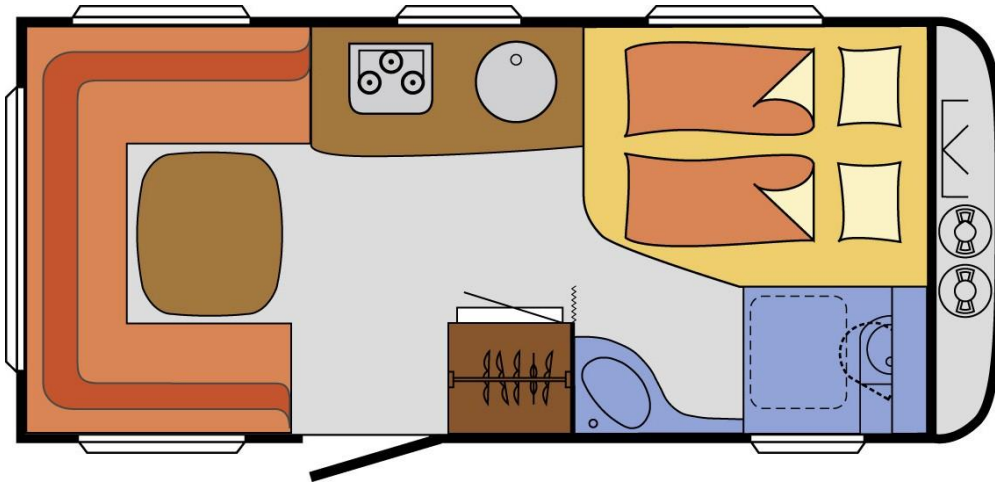

IXUS 430

€ 15.795,-

Aantal slaappleatsen:	3
Totale lengte:	638 cm
Inwendige lengte:	440 cm
Leeggewicht*:	1005 kg
Maximaal toelaatbaar gewicht:	1250 kg

Standaarduitrusting o.a.:

- Stabilisatorkoppeling
- Gladde aluminium beplating uit één stuk
- Vaste watertank 45 liter
- Afvalwatertank 22 liter
- ABS bumper met grote lichtclusters
- Trumatic 3002 kachel
- Rondverwarming
- Groot dakluik 70 x 50 cm
- Koelkast 113 liter waarvan 11 liter vriesvak
- Thetford cassettoilet
- Truma Therme boiler
- Plissé hordeur
- Serviceluik 75 x 30 cm
- Buitendeur met gevormd kunststof interieur en afvalbakje

IXUS 450

€ 16.645,-

Aantal slaappleatsen:	4
Totale lengte:	674 cm
Inwendige lengte:	470 cm
Leeggewicht*:	1035 kg
Maximaal toelaatbaar gewicht:	1300 kg

Standaarduitrusting o.a.:

- Stabilisatorkoppeling
- Gladde aluminium beplating uit één stuk
- Vaste watertank 45 liter
- Afvalwatertank 22 liter
- ABS bumper met grote lichtclusters
- Trumatic 3002 kachel
- Rondverwarming
- Groot dakluik 70 x 50 cm
- Koelkast 113 liter waarvan 11 liter vriesvak
- Thetford cassettoilet
- Truma Therme boiler
- Plissé hordeur
- Serviceluik 75 x 30 cm
- Buitendeur met gevormd kunststof interieur en afvalbakje

IXUS 470

€ 17.235,-

Aantal slaappleatsen:	4
Totale lengte:	700 cm
Inwendige lengte:	500 cm
Leeggewicht*:	1105 kg
Maximaal toelaatbaar gewicht:	1350 kg

Standaarduitrusting o.a.:

- Stabilisatorkoppeling
- Gladde aluminium beplating uit één stuk
- Vaste watertank 45 liter
- Afvalwatertank 22 liter
- ABS bumper met grote lichtclusters
- Trumatic 3002 kachel
- Rondverwarming
- Groot dakluik 70 x 50 cm
- Koelkast 113 liter waarvan 11 liter vriesvak
- Thetford cassettoilet
- Truma Therme boiler
- Plissé hordeur
- Serviceluik 75 x 30 cm
- Buitendeur met gevormd kunststof interieur en afvalbakje