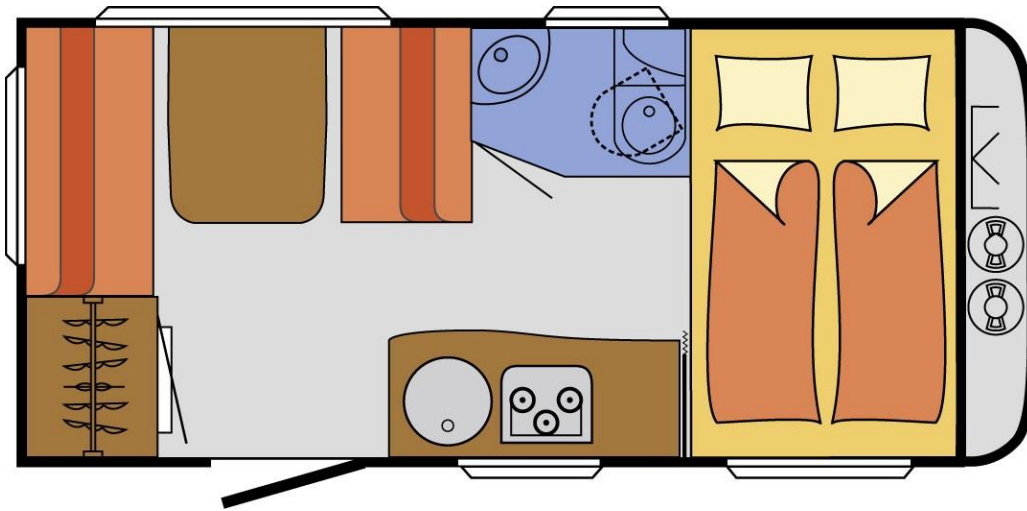

IXUS 430

€ 15.795,-

Aantal slaappleatsen:	3
Totale lengte:	638 cm
Inwendige lengte:	440 cm
Leeggewicht*:	1005 kg
Maximaal toelaatbaar gewicht:	1250 kg

Standaarduitrusting o.a.:

- Stabilisatorkoppeling
- Gladde aluminium beplating uit één stuk
- Vaste watertank 45 liter
- Afvalwatertank 22 liter
- ABS bumper met grote lichtclusters
- Trumatic 3002 kachel
- Rondverwarming
- Groot dakluik 70 x 50 cm
- Koelkast 113 liter waarvan 11 liter vriesvak
- Thetford cassettoilet
- Truma Therme boiler
- Plissé hordeur
- Serviceluik 75 x 30 cm
- Buitendeur met gevormd kunststof interieur en afvalbakje

IXUS 450

€ 16.645,-

Aantal slaappleatsen:	4
Totale lengte:	674 cm
Inwendige lengte:	470 cm
Leeggewicht*:	1035 kg
Maximaal toelaatbaar gewicht:	1300 kg

Standaarduitrusting o.a.:

- Stabilisatorkoppeling
- Gladde aluminium beplating uit één stuk
- Vaste watertank 45 liter
- Afvalwatertank 22 liter
- ABS bumper met grote lichtclusters
- Trumatic 3002 kachel
- Rondverwarming
- Groot dakluik 70 x 50 cm
- Koelkast 113 liter waarvan 11 liter vriesvak
- Thetford cassettoilet
- Truma Therme boiler
- Plissé hordeur
- Serviceluik 75 x 30 cm
- Buitendeur met gevormd kunststof interieur en afvalbakje

IXUS 470

€ 17.235,-

Aantal slaappleatsen:	4
Totale lengte:	700 cm
Inwendige lengte:	500 cm
Leeggewicht*:	1105 kg
Maximaal toelaatbaar gewicht:	1350 kg

Standaarduitrusting o.a.:

- Stabilisatorkoppeling
- Gladde aluminium beplating uit één stuk
- Vaste watertank 45 liter
- Afvalwatertank 22 liter
- ABS bumper met grote lichtclusters
- Trumatic 3002 kachel
- Rondverwarming
- Groot dakluik 70 x 50 cm
- Koelkast 113 liter waarvan 11 liter vriesvak
- Thetford cassettoilet
- Truma Therme boiler
- Plissé hordeur
- Serviceluik 75 x 30 cm
- Buitendeur met gevormd kunststof interieur en afvalbakje