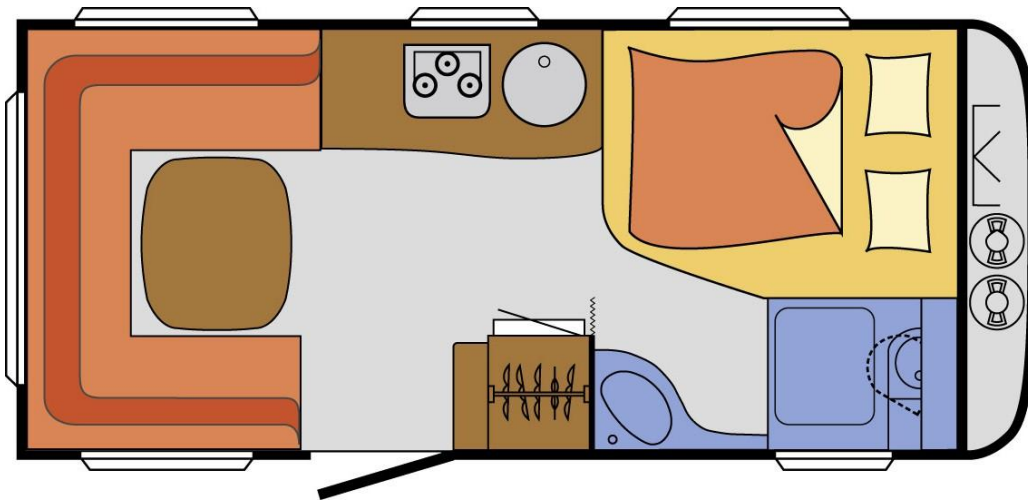

IXUS 450

€ 16.645,-

Aantal slaappleatsen:	4
Totale lengte:	674 cm
Inwendige lengte:	470 cm
Leeggewicht*:	1035 kg
Maximaal toelaatbaar gewicht:	1300 kg

Standaarduitrusting o.a.:

- Stabilisatorkoppeling
- Gladde aluminium beplating uit één stuk
- Vaste watertank 45 liter
- Afvalwatertank 22 liter
- ABS bumper met grote lichtclusters
- Trumatic 3002 kachel
- Rondverwarming
- Groot dakluik 70 x 50 cm
- Koelkast 113 liter waarvan 11 liter vriesvak
- Thetford cassettoilet
- Truma Therme boiler
- Plissé hordeur
- Serviceluik 75 x 30 cm
- Buitendeur met gevormd kunststof interieur en afvalbakje

IXUS 470

€ 17.235,-

Aantal slaappleatsen:	4
Totale lengte:	700 cm
Inwendige lengte:	500 cm
Leeggewicht*:	1105 kg
Maximaal toelaatbaar gewicht:	1350 kg

Standaarduitrusting o.a.:

- Stabilisatorkoppeling
- Gladde aluminium beplating uit één stuk
- Vaste watertank 45 liter
- Afvalwatertank 22 liter
- ABS bumper met grote lichtclusters
- Trumatic 3002 kachel
- Rondverwarming
- Groot dakluik 70 x 50 cm
- Koelkast 113 liter waarvan 11 liter vriesvak
- Thetford cassettoilet
- Truma Therme boiler
- Plissé hordeur
- Serviceluik 75 x 30 cm
- Buitendeur met gevormd kunststof interieur en afvalbakje

IXUS 480

€ 17.990,-

Aantal slaappleatsen:	5
Totale lengte:	716 cm
Inwendige lengte:	510 cm
Leeggewicht*:	1125 kg
Maximaal toelaatbaar gewicht:	1400 kg

Standaarduitrusting o.a.:

- Stabilisatorkoppeling
- Gladde aluminium beplating uit één stuk
- Vaste watertank 45 liter
- Afvalwatertank 22 liter
- ABS bumper met grote lichtclusters
- Trumatic 3002 kachel
- Rondverwarming
- Groot dakluik 70 x 50 cm
- Koelkast 113 liter waarvan 11 liter vriesvak
- Thetford cassettoilet
- Truma Therme boiler
- Plissé hordeur
- Serviceluik 75 x 30 cm
- Buitendeur met gevormd kunststof interieur en afvalbakje